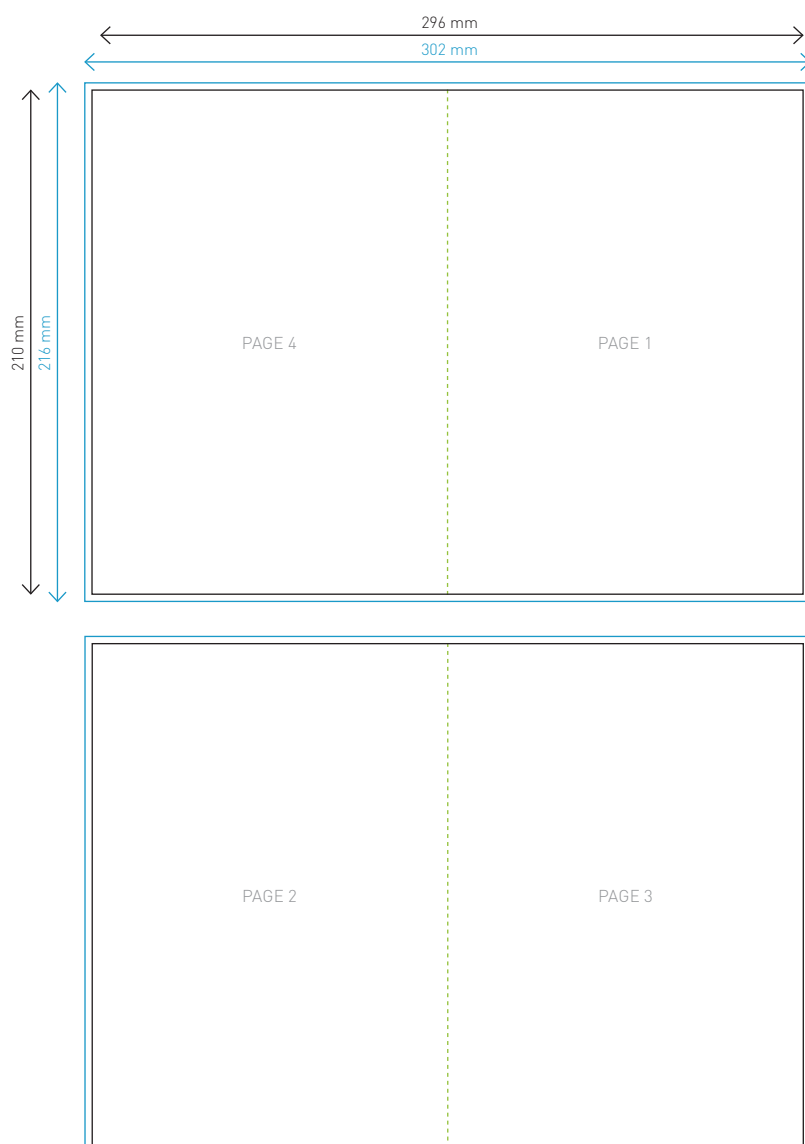

LÉGENDE

- Bords perdus (302 x 216 mm)
- Format ouvert (296 x 210 mm) - Format fermé (148 x 210 mm)
- - - Zone du pli

Lors de l'enregistrement de votre fichier, veuillez à masquer tout les tracés de repère, à ne pas placer vos textes trop près du bord, à ajouter les bords perdus prévus et les traits de coupe.

 Le GABARIT est en **pages 2 et 3** de ce document

PAGE 4

PAGE 1

PAGE 2

PAGE 3