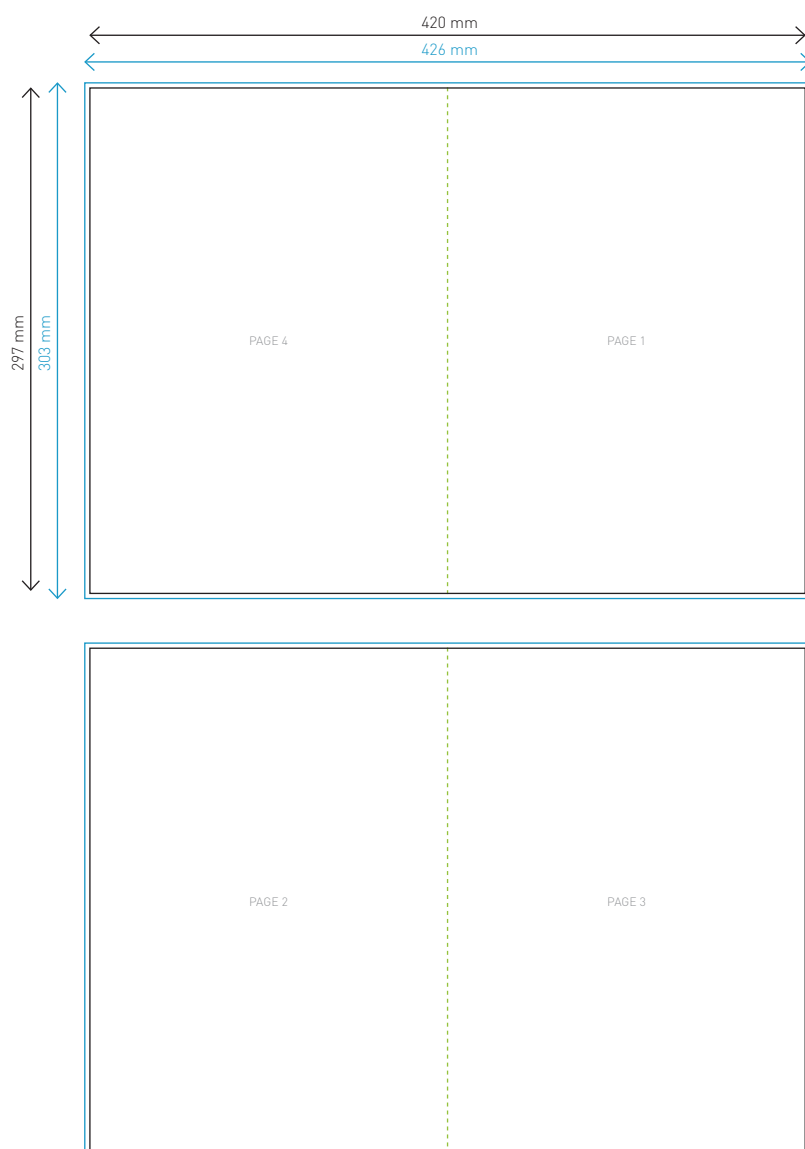

LÉGENDE

- Bords perdus (426 x 303 mm)
- Format ouvert (420 x 297 mm) - Format fermé (210 x 297 mm)
- - - Zone du pli

Lors de l'enregistrement de votre fichier, veuillez à masquer tout les tracés de repère, à ne pas placer vos textes trop près du bord, à ajouter les bords perdus prévus et les traits de coupe.

 Le GABARIT est en **pages 2 et 3** de ce document

PAGE 4

PAGE 1

PAGE 2

PAGE 3